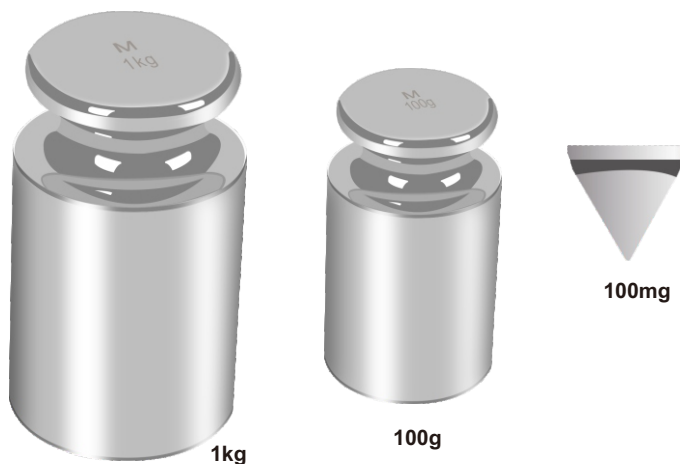

砝码等级选择

衡器分辨率	建议选择等级
0.001mg	E1
0.01mg	E2
0.1mg	E2或F1
1mg	F2
0.01g/0.1g	M1

单只砝码

重量	货号					形状
	M1(304)	F2(304)	F1(304)	F1(无磁)	E2(无磁)	
1mg	WT-M001M1	WT-M001F2	WT-M001F1	WT-M001F1B	WT-M001E2	片状
2mg	WT-M002M1	WT-M002F2	WT-M002F1	WT-M002F1B	WT-M002E2	
5mg	WT-M005M1	WT-M005F2	WT-M005F1	WT-M005F1B	WT-M005E2	
10mg	WT-M010M1	WT-M010F2	WT-M010F1	WT-M010F1B	WT-M010E2	
20mg	WT-M020M1	WT-M020F2	WT-M020F1	WT-M020F1B	WT-M020E2	
50mg	WT-M050M1	WT-M050F2	WT-M050F1	WT-M050F1B	WT-M050E2	
100mg	WT-M100M1	WT-M100F2	WT-M100F1	WT-M100F1B	WT-M100E2	
200mg	WT-M200M1	WT-M200F2	WT-M200F1	WT-M200F1B	WT-M200E2	
500mg	WT-M500M1	WT-M500F2	WT-M500F1	WT-M500F1B	WT-M500E2	
1g	WT-001M1	WT-001F2	WT-001F1	WT-001F1B	WT-001E2	
2g	WT-002M1	WT-002F2	WT-002F1	WT-002F1B	WT-002E2	
5g	WT-005M1	WT-005F2	WT-005F1	WT-005F1B	WT-005E2	
10g	WT-010M1	WT-010F2	WT-010F1	WT-010F1B	WT-010E2	
20g	WT-020M1	WT-020F2	WT-020F1	WT-020F1B	WT-020E2	
50g	WT-050M1	WT-050F2	WT-050F1	WT-050F1B	WT-050E2	
100g	WT-100M1	WT-100F2	WT-100F1	WT-100F1B	WT-100E2	
200g	WT-200M1	WT-200F2	WT-200F1	WT-200F1B	WT-200E2	
500g	WT-500M1	WT-500F2	WT-500F1	WT-500F1B	WT-500E2	
1kg	WT-1000M1	WT-1000F2	WT-1000F1	WT-1000F1B	WT-1000E2	
2kg	WT-2000M1	WT-2000F2	WT-2000F1	WT-2000F1B	WT-2000E2	
5kg	WT-5000M1	WT-5000F2	WT-5000F1	WT-5000F1B	WT-5000E2	
10kg	WT-10000M1	WT-10000F2	WT-10000F1	WT-10000F1B	WT-10000E2	
20kg	WT-20000M1	WT-20000F2	WT-20000F1	WT-20000F1B	WT-20000E2	